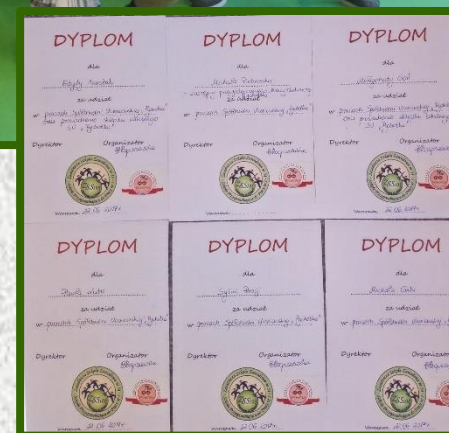

i uroczymy żegnaliśmy odchodzących...